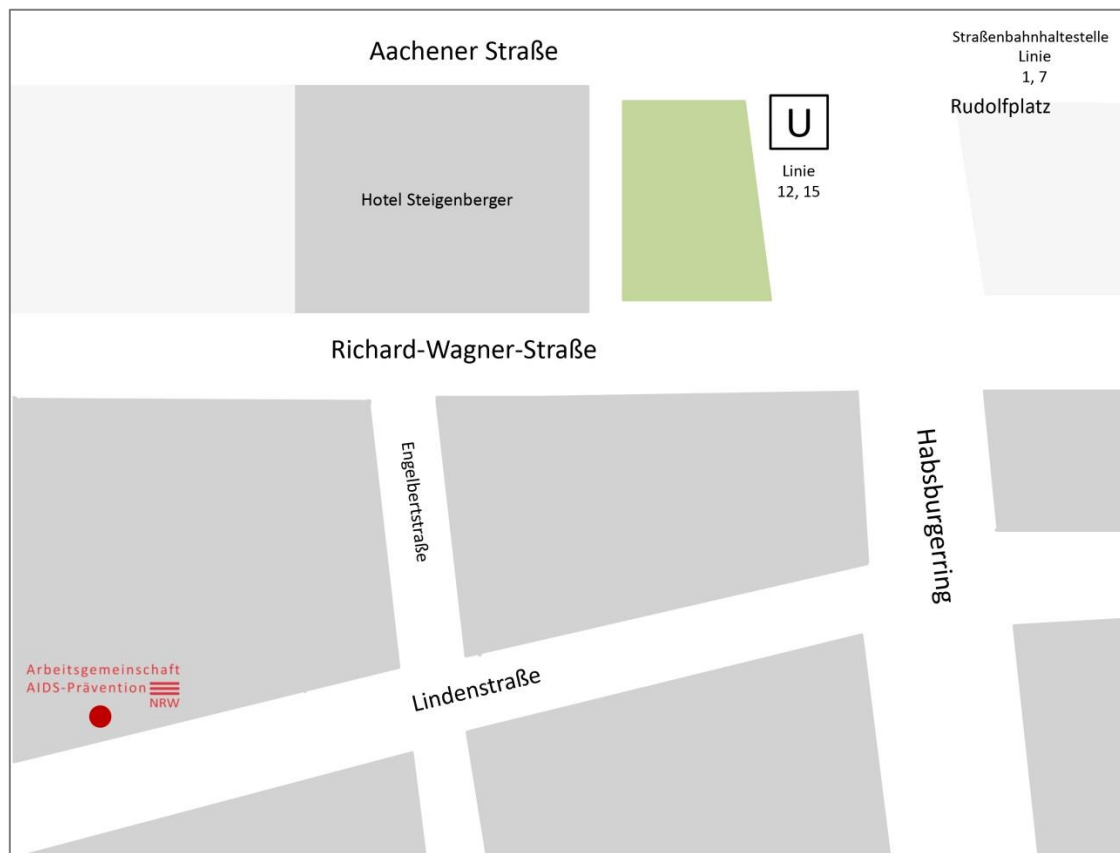

Arbeitsgemeinschaft AIDS-Prävention NRW
Geschäftsstelle
Lindenstraße 20
50674 Köln
Fon 0221 252495
info@aid-nrw.de

Die nächstgelegene U-Bahn-/Straßenbahn-Haltestelle ist die Haltestelle "Rudolfplatz". Sie erreichen Sie vom Hauptbahnhof

- mit der Linie 5 (Ri. Ossendorf) 2 Stationen bis Friesenplatz, dort umsteigen in die Linie 12 (Ri. Zollstock) oder 15 (Ri. Ubierring) 1 Station bis Rudolfplatz. Richtung Habsburgerring die U-Bahn-Haltestelle verlassen und dann die zweite Straße rechts abbiegen.
- mit den Linien 16 (Ri. Sürth oder Bonn) und 18 (Ri. Klettenberg, Brühl oder Bonn) 2 Stationen bis Neumarkt. Dort umsteigen in die 1 (Ri. Weiden) oder 7 (Ri. Frechen) 1 Station bis Rudolfplatz. Straße in Fahrtrichtung überqueren, nach links wenden und dann die zweite Straße rechts abbiegen.
- Als Ticket reicht eine Kurzstrecken-Fahrkarte (Preisstufe K).

Die nächstgelegene Parkgarage ist Tiefgarage Rudolfplatz, Habsburgerring 9, 50674 Köln, Zufahrt über die Richard-Wagner-Straße. Mehr lesen Sie unter <http://www.parkhaus.org/index.php/parkhaeuser-naeheringe/tiefgarage-rudolfplatz.html>.