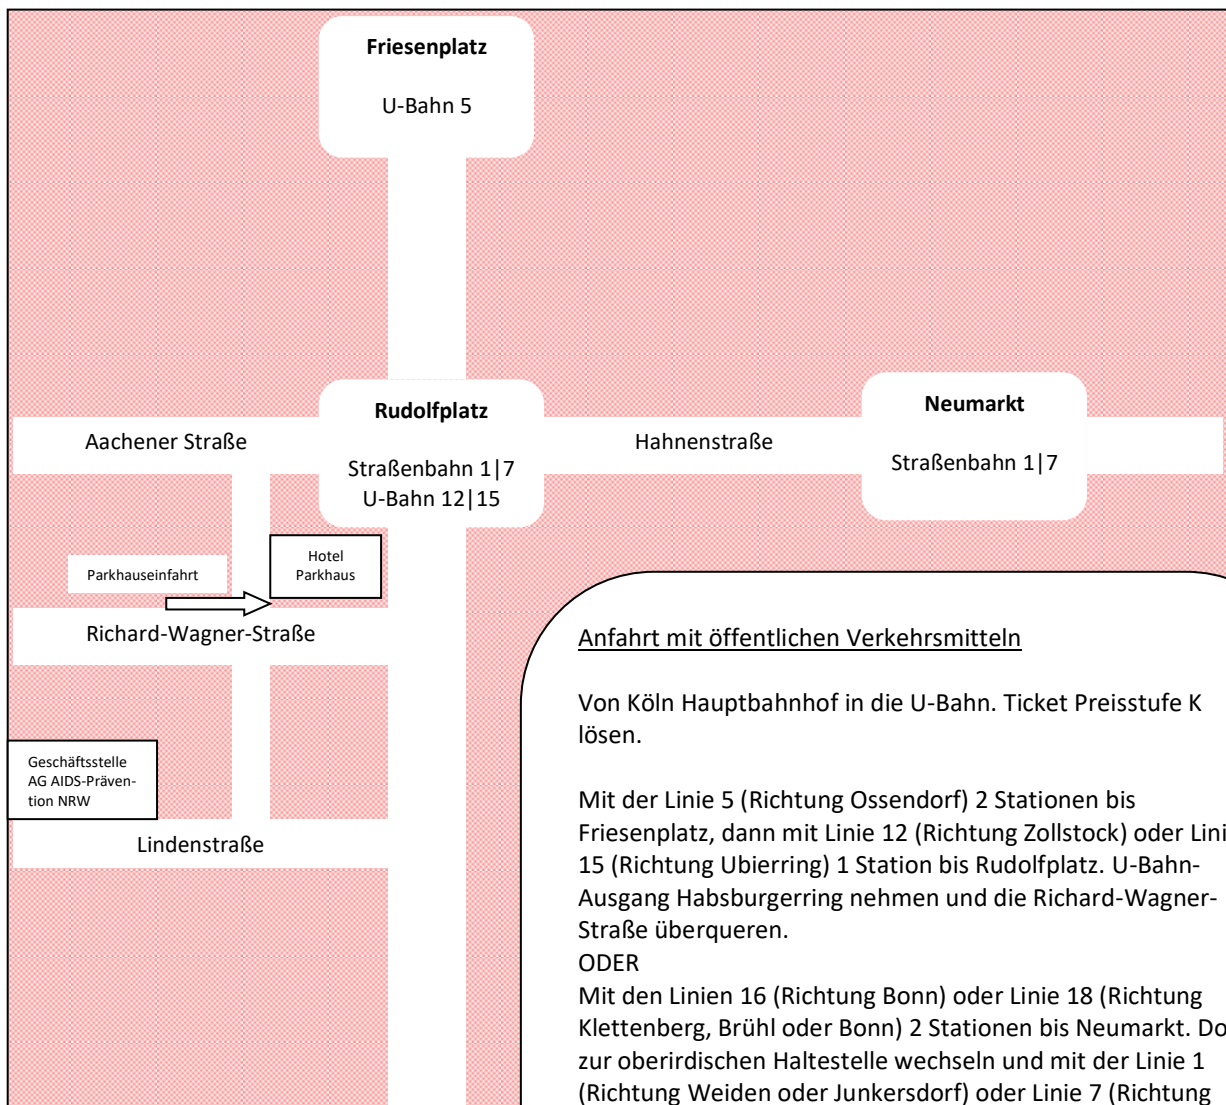

Anreisebeschreibung

Anfahrt mit öffentlichen Verkehrsmitteln

Von Köln Hauptbahnhof in die U-Bahn. Ticket Preisstufe K lösen.

Mit der Linie 5 (Richtung Ossendorf) 2 Stationen bis Friesenplatz, dann mit Linie 12 (Richtung Zollstock) oder Linie 15 (Richtung Ubierring) 1 Station bis Rudolfplatz. U-Bahn-Ausgang Habsburgerring nehmen und die Richard-Wagner-Straße überqueren.

ODER

Mit den Linien 16 (Richtung Bonn) oder Linie 18 (Richtung Klettenberg, Brühl oder Bonn) 2 Stationen bis Neumarkt. Dort zur oberirdischen Haltestelle wechseln und mit der Linie 1 (Richtung Weiden oder Junkersdorf) oder Linie 7 (Richtung Frechen) 1 Station bis Rudolfplatz. In Fahrtrichtung die Straße überqueren und links auf den Habsburgerring einbiegen.

Die nächste Straße rechts ist die Lindenstraße.

Das nächstgelegene Parkhaus ist unter dem Hotel Steigenberger am Rudolfplatz. Die Einfahrt ins Parkhaus erfolgt über die Richard-Wagner-Straße.